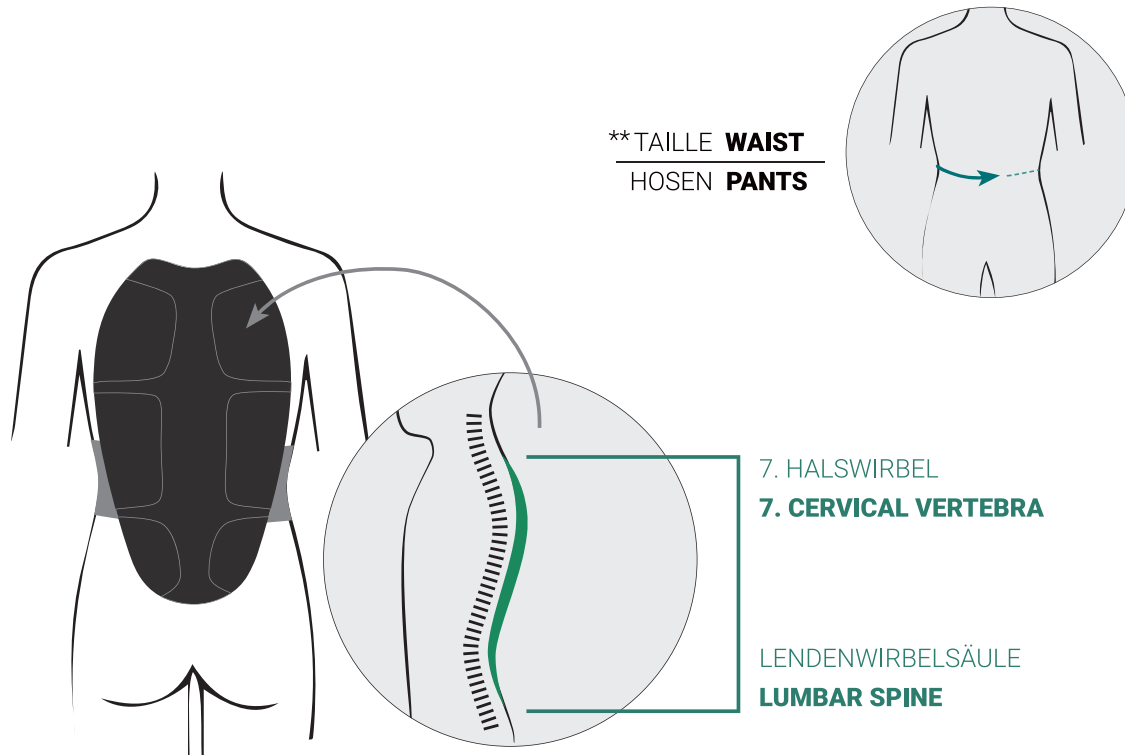

ICETOOLS

SIZE CHART

EVO-SERIES MAN + LADY - STANDARD-SERIES - ECO

GRÖSSE SIZE	RÜCKENLÄNGE TORSO LENGHT *	KÖRPERGRÖSSE BODY HEIGHT
XS	35 - 40 cm	130 - 145 cm
S	35 - 40 cm	140 - 155 cm
M	40 - 45 cm	150 - 170 cm
L	45 - 50 cm	165 - 185 cm
XL	45 - 50 cm	180 - 205 cm

* Abstand 7. Halswirbel - Lendenwirbelsäule | distance 7. cervical vertebra to lumbar spine

S-LITE SERIES MAN + LADY

GRÖSSE SIZE	RÜCKENLÄNGE TORSO LENGHT *	KÖRPERGRÖSSE BODY HEIGHT
XS	32 - 36 cm	130 - 145 cm
S	36 - 41 cm	140 - 155 cm
M	41 - 45 cm	150 - 170 cm
L	45 - 50 cm	165 - 180 cm
XL	45 - 50 cm	180 - 205 cm

PANTS MAN

GRÖSSE SIZE	TAILLENUMFANG WAIST **
XS	66 - 71 cm
S	71 - 79 cm
M	79 - 85 cm
L	85 - 93 cm
XL	93 - 102 cm

PANTS LADY

GRÖSSE SIZE	TAILLENUMFANG WAIST **
XS	60 - 65 cm
S	65 - 70 cm
M	70 - 75 cm
L	75 - 80 cm
XL	80 - 85 cm

GRÖSSE SIZE	TAILLENUMFANG WAIST **
XXS	60 - 70 cm

RICHTIGE PROTEKTOR GRÖSSE CORRECT PROTECTOR SIZE

Abweichungen in Farbe und Detail werden vorbehalten - Colors and details are subject to change without prior notice